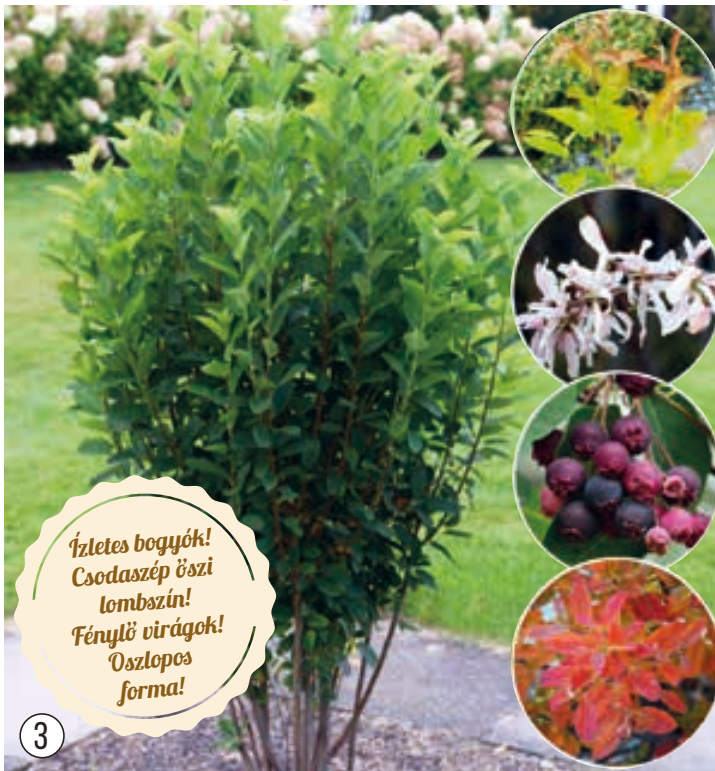

Ízletes bogyók!
Csodaszép őszi lombszín!
Fénylő virágok!
Oszlopos forma!

③

③ OSZLOPOS FANYARKA

CSZ. 151605

1 DARAB

4.990,- FT

Amelanchier 'Rainbow Pillar®'. Ízletes bogyók júliusban és csodaszép lombszín ősszel. Minden jó minőségű talajon szépen fejlődik. Oszlopos növekedésű, 3 méter magas is lehet, szélessége 1,5 m körüli. Akár még sövénynek is ültethető. Erős növényeket küldünk.