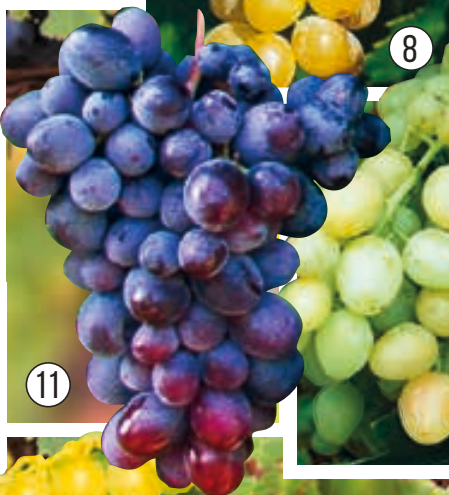

Nagyméretű fürtjei, és nagy terméshezama miatt egyre népszerűbb. Bogyói édesek, kifejezetten izletesek. A viszonylag késői rügyfakadás következtében a kései fagyok kevésbé károsítják. Érésidő: szeptember közepe.

10 HAMBURGI MUSKOTÁLY

CSZ. 156210 1 DB 1.490,- FT

Termőképessége és termésbiztonsága jó. Bogyója nagy szemű, sötétkék, lédús, ropogós. Érésidő: szept. vége.

11 ONYX

CSZ. 156360 1 DB 1.690,- FT

A legnagyobb fürtű csemegeszőlők közé tartozik. Nem ritka, hogy termései akár a 330 grammos súlyt is elérhetik. Kék színű bogyói kifejezetten izletesek. Igénytelen, fagyűrő fajta. Érésidő: szept. vége.