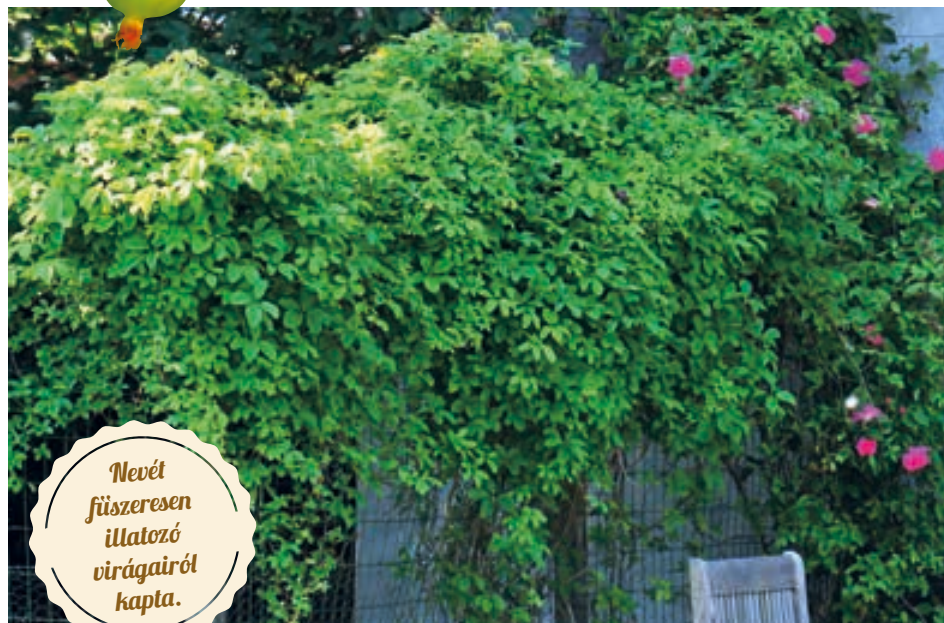

⑤ FLAMINGÓ KÜLLŐFOLYONDÁR