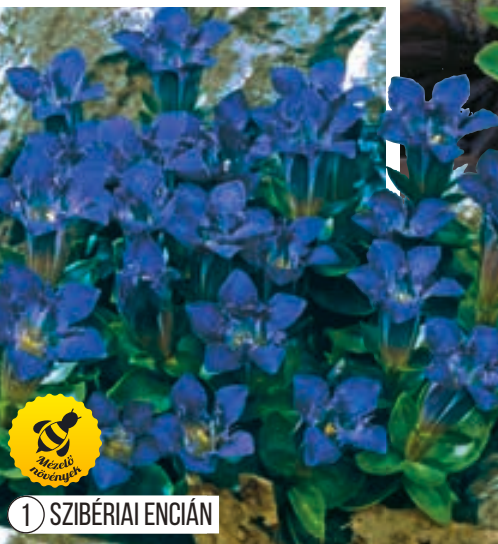

☀️ 🌿 🐝
JÚNIUS - KB.
JÚLIUS 15 CM

④

① SZIBÉRIAI ENCIÁN

③ LEÁNYKÖKÖRC SIN

CSZ. 050890 1 DARAB 1.190,- FT
3 DB-TÓL CSAK **1.090,- FT/DB**

Anemone pulsatilla. Ez a vadon is előforduló évelő virág elsősorban sziklakertbe ajánlott. A termése is szépen díszít.