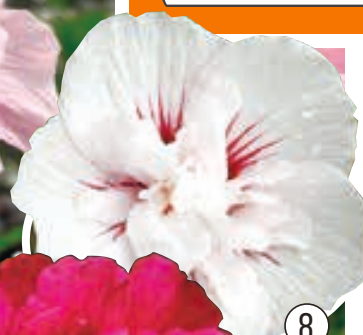

Díszcserjék, talajtakarók, fenyőfélék, sövénynövények

**Josef
Starkl**

Az Ön kertésze

Díszcserjék

Talajtakarók

Fenyőfélék

Sövény-
növények

Még nagyobb
kínálatot talál
ONLINE ÁRUHÁZUNKBAN

www.starkl.hu

⑤ BUGÁS HORTENZIA 'POLESTAR®'

CSZ. 131967 1 DB **2.490,- FT**

Hydrangea paniculata. Kompakt növekedésének köszönhetően kis kertekbe vagy egyedi edényekbe is ültethető. Kicsi bokor marad, de virágzata meglehetősen nagy. Virágzásakor szinte nem is lehet látni a leveleket. A sárgásfehéren nyíló virágok az elvirágzás felé halvány rózsaszínre változnak. Teljesen télálló, edényben a teraszon is átteleltethető. Cserepes növényt szállítunk.

☀️ 🌱 MÁJUS - KB.
SZEPT. 1M

TELTVIRÁGÚ MÁLYVACSERJE

⑥ CSZ. 131112 PINK CHIFFON®

⑦ CSZ. 131111 BLUE CHIFFON®

⑧ CSZ. 131110

CHINA CHIFFON®

⑨ CSZ. 131113

MAGENTA CHIFFON®

1 DARAB **3.790,- FT**

Hibiscus syriacus. Kínálatunk fajtai virágzási időben telt virágaikkal varázsolnak el minket. A mályvacserjék az egyéves vesszőkön hozzák a virágokat, így érdemes télen visszavágni vagy formára nyírni. Kedveli a napos helyeket, ezért aztán edénybe ültetve a napos teraszokon is jól érzi magát. Cserepes.

☀️ 🌱 JÚN. - KB.
OKT. 1,5M

Új nemesítés
balkonokra
és
teraszokra.

Újdonság

⑥ PINK CHIFFON®

7

9

8