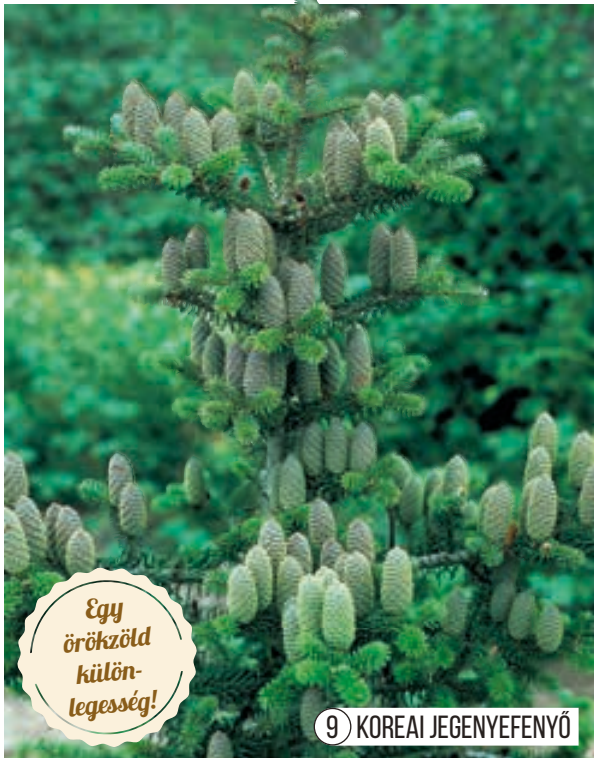

Egy örökzöld különlegesség!

⑨ KOREAI JEGENYEFENYŐ