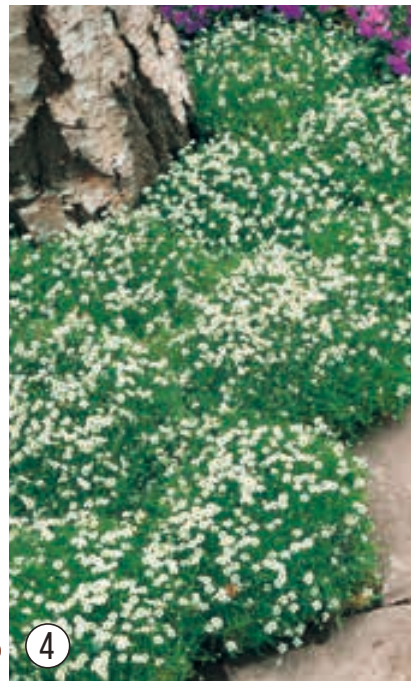

① SZIBÉRIAI ENCIÁN

CSZ. 050291 1 DARAB 1.490,- FT
3 DB-TÓL CSAK **1.390,- FT/DB**

Gentiana septemfida. Párnás növekedésű encián, mely a napsütésben érzi jól magát. Csak 15 cm magasra nő, nyáron virágzó évelő. Szereti a vízáteresztő, homokosabb talajokat.

☀️ 🌿 🐝
JÚL. - KB.
AUG. 15 CM ✂️

Új a katalógusban

② SÚRÚLEVÉL

② SÚRÚLEVÉL

CSZ. 050790 1 DARAB 1.490,- FT
3 DB-TÓL CSAK **1.390,- FT/DB**

Chiastophyllum oppositifolium. Örökzöld, kúszó, árnyéki évelő. Tavasz végétől nyílnak bökölő virágzatok levő sárga virágai. Lassan terebélyesedik. Üde, termékeny talajt, árnyas helyet igényel.

☀️ 🌿 🐝
JÚNIUS - KB.
JÚLIUS 15 CM

④

① SZIBÉRIAI ENCIÁN

③ LEÁNYKÖKÖRC SIN

CSZ. 050890 1 DARAB 1.190,- FT
3 DB-TÓL CSAK **1.090,- FT/DB**

Anemone pulsatilla. Ez a vadon is előforduló évelő virág elsősorban sziklakertbe ajánlott. A termése is szépen díszít.

☀️ 🌿 🐝
ÁPRILIS - KB.
MÁJUS 25 CM

③ LEÁNYKÖKÖRC SIN

⑤

⑤ ÁRLEVELŰ LÁNGVIRÁG RÓZSASZÍN

CSZ. 050510 1 DARAB 1.290,- FT
3 DB-TÓL CSAK **1.190,- FT/DB**

Phlox subulata. Dúsan virágzó, laza, párnákat alkotó örökzöld évelő. Tavasz virágzásakor a rózsaszín virágoktól nem látszanak a levelek. Virágzás után célszerű visszavágni, így folyamatosan dekoratív marad.

☀️ 🌿 🐝
ÁPR. - 10-
JUN. 15 CM

⑥ KÖVIRÓZSA

CSZ. 050622
1 DARAB 1.290,- FT
3 DB-TÓL CSAK **1.190,- FT/DB**

Sempervivum. Szinte nincs olyan hely, ahol a kövirózsa ne tudna megélni. Nagyon kevés föld is elegendő neki.

☀️ 🌿 🐝
KB.
15 CM